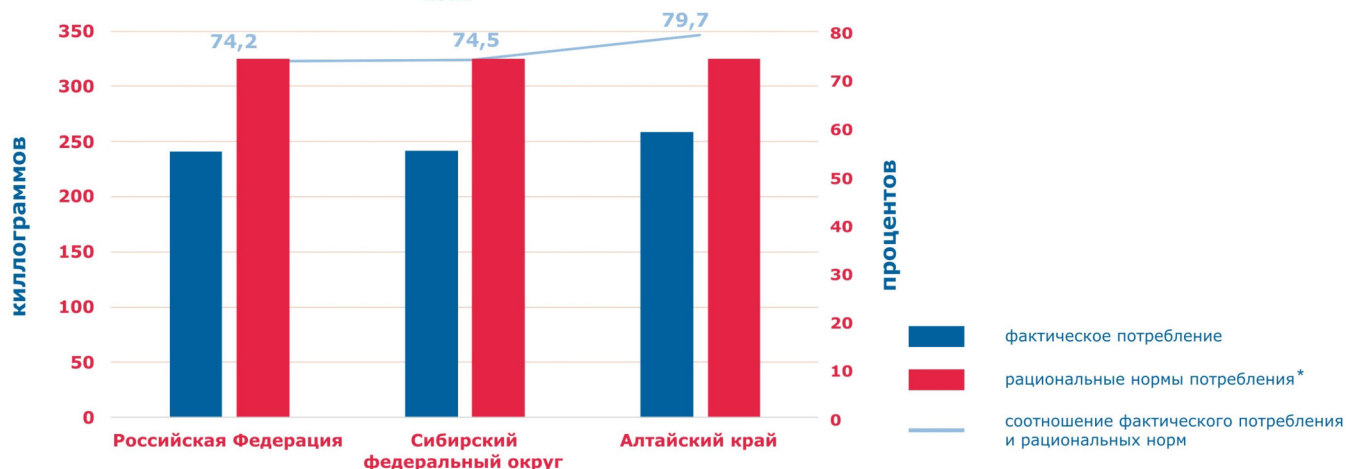

ПОТРЕБЛЕНИЕ МОЛОКА И МОЛОЧНЫХ ПРОДУКТОВ

В СРАВНЕНИИ С РАЦИОНАЛЬНЫМИ НОРМАМИ ПОТРЕБЛЕНИЯ НА ДУШУ НАСЕЛЕНИЯ
2021

* Утверждены Приказом Министерства здравоохранения Российской Федерации от 19 августа 2016 года № 614