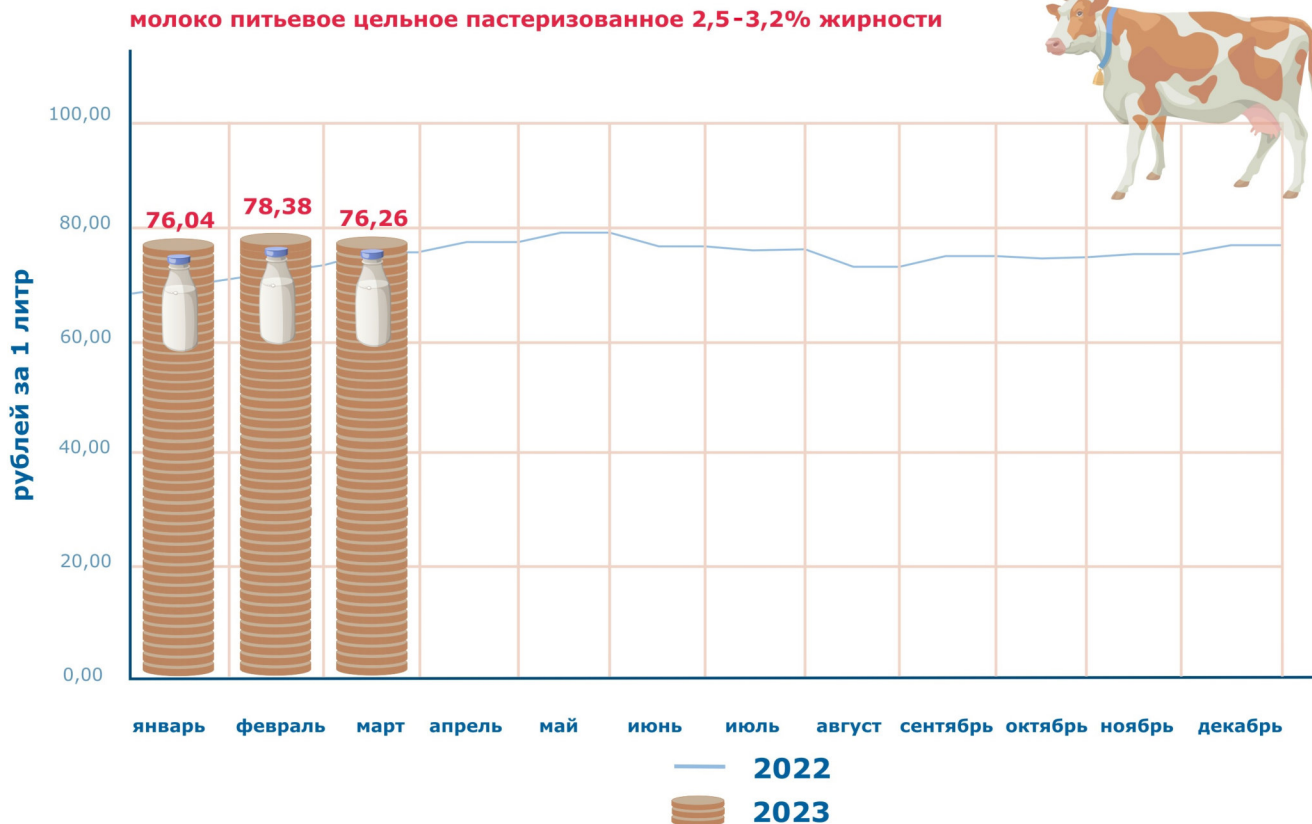

# Средняя потребительская цена по Алтайскому краю

## ЦЕНА 1 ЛИТРА МОЛОКА ПО РЕГИОНАМ СИБИРСКОГО ФЕДЕРАЛЬНОГО ОКРУГА

МАРТ 2023

Республика Алтай	95,95
Республика Тыва	94,08
Республика Хакасия	83,60
Алтайский край	76,26
Красноярский край	76,66
Иркутская область	76,59
Кемеровская область - Кузбасс	73,99
Новосибирская область	77,20
Омская область	64,64
Томская область	81,44

## ДОЛЯ АЛТАЙСКОГО КРАЯ В ПРОИЗВОДСТВЕ МОЛОКА ПО СИБИРСКОМУ ФЕДЕРАЛЬНОМУ ОКРУГУ

в хозяйствах всех категорий, %  
2021