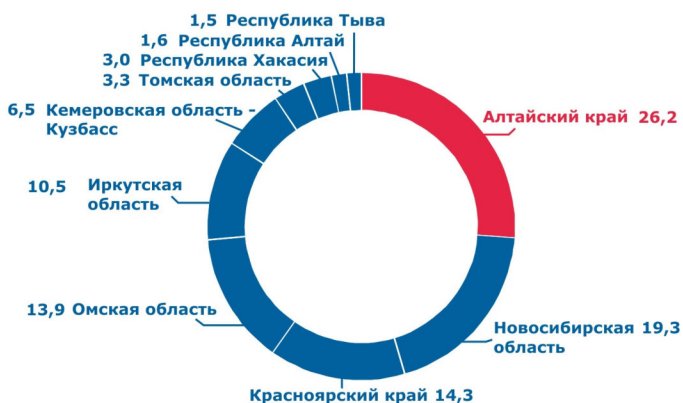

## ЦЕНА 1 ЛИТРА МОЛОКА ПО РЕГИОНАМ СИБИРСКОГО ФЕДЕРАЛЬНОГО ОКРУГА

МАРТ 2023

Республика Алтай	95,95
Республика Тыва	94,08
Республика Хакасия	83,60
Алтайский край	76,26
Красноярский край	76,66
Иркутская область	76,59
Кемеровская область - Кузбасс	73,99
Новосибирская область	77,20
Омская область	64,64
Томская область	81,44

## ДОЛЯ АЛТАЙСКОГО КРАЯ В ПРОИЗВОДСТВЕ МОЛОКА ПО СИБИРСКОМУ ФЕДЕРАЛЬНОМУ ОКРУГУ

в хозяйствах всех категорий, %  
2021